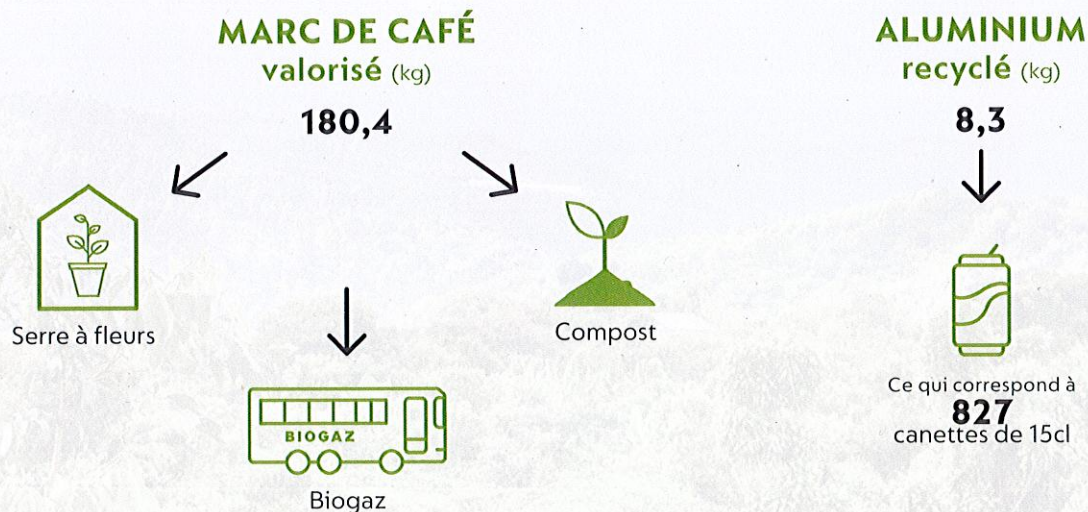

Grâce à
SAD'S GROUP,
rien ne se perd, tout se transforme !

Du 1^{er} janvier au 31 décembre 2017,
196,9 kg de capsules
ont été collectées et recyclées.

QUE DEVIENNENT VOS CAPSULES ?

Le recyclage de vos capsules Nespresso
a permis d'économiser **19,7 kg** de CO₂.